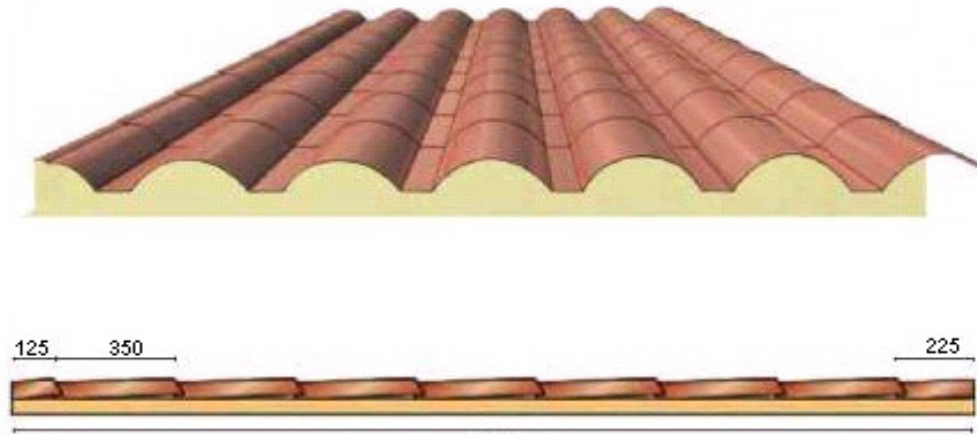

Pannelli Copertura

BROLLO COPPO

Lunghezza standard:

mm 2800/ 3500/ 4550/ 4900/ 5250/ 5600/ 6650/ 7700/ 8400

Freccia $F \leq 1/200 L$

Il pannello Brollo Coppo offre alle coperture per edilizia residenziale una soluzione elegante ed estremamente funzionale. Le sue caratteristiche di design e colore ne fanno una valida alternativa alle coperture tradizionali in coppo laterizio, soddisfacendo allo stesso tempo le sempre crescenti esigenze di risparmio energetico.